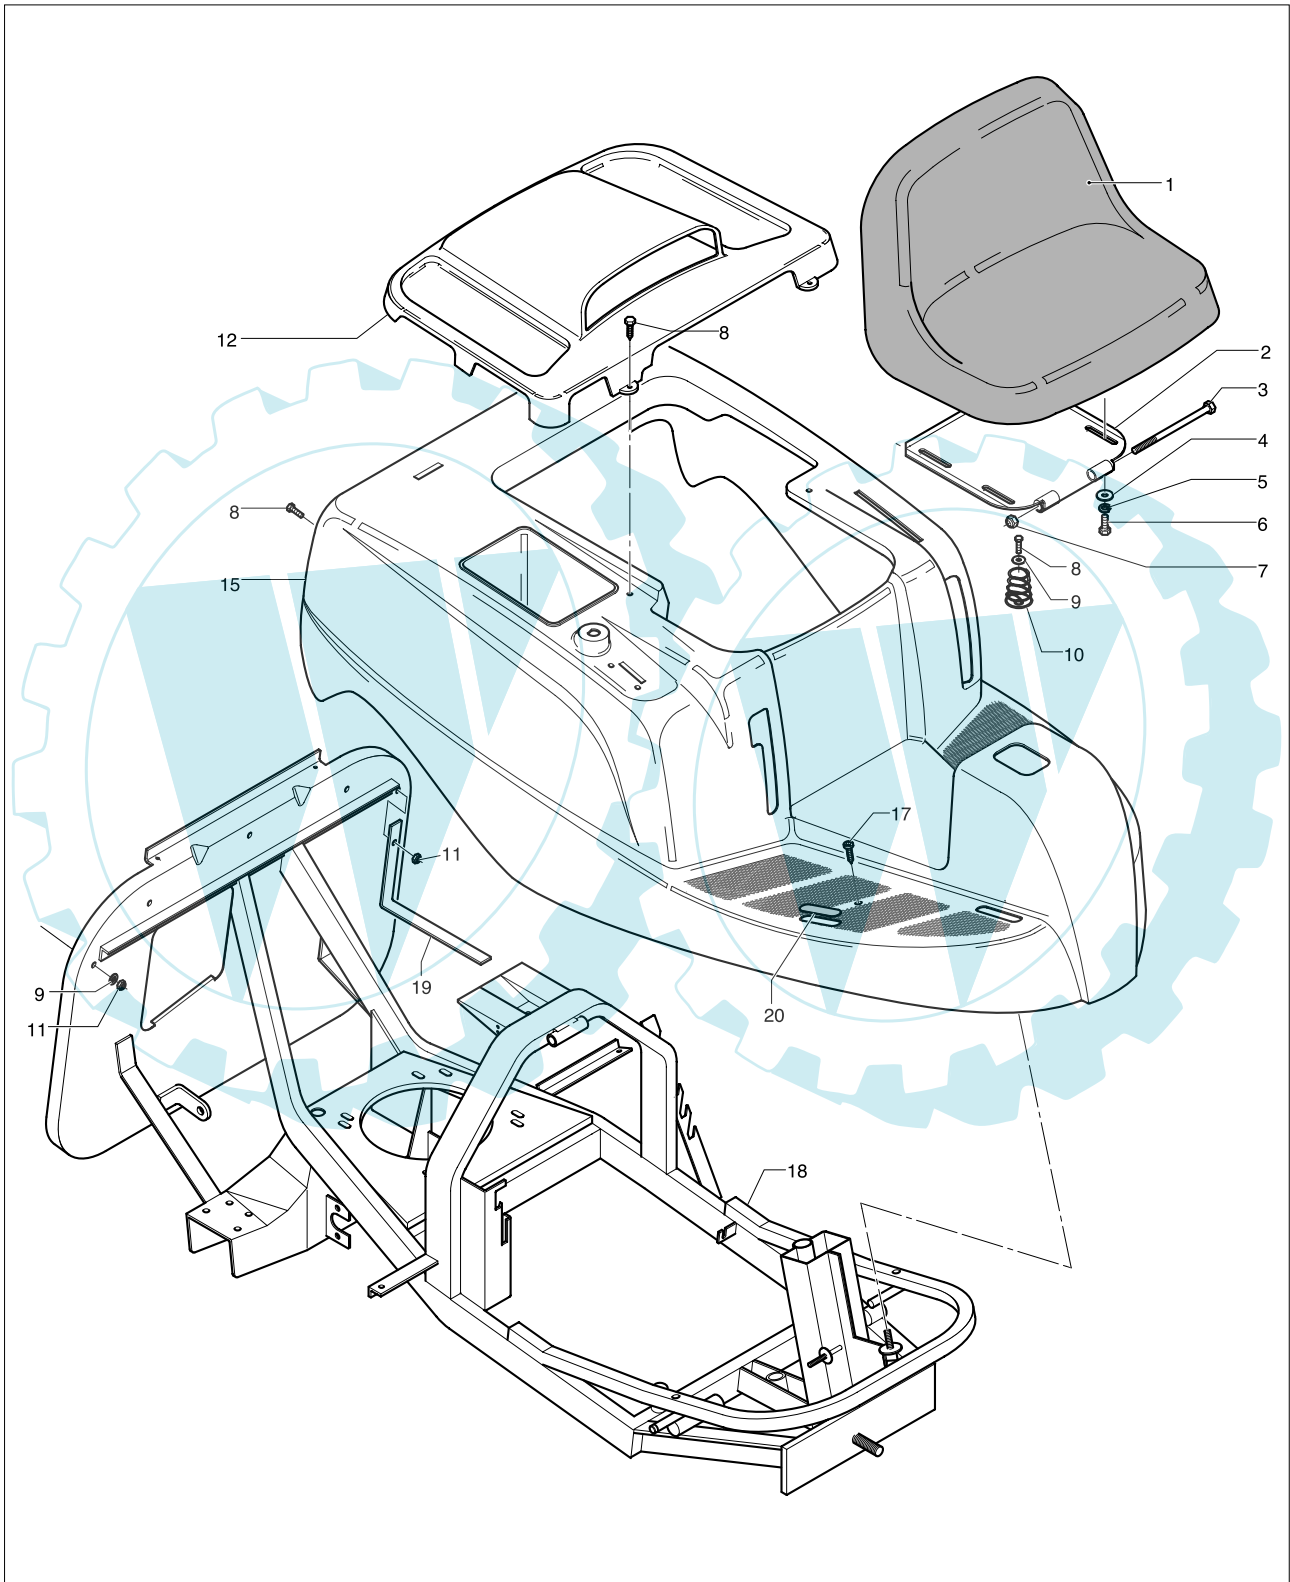

brand **BERNARD LOISIRS**

date

JAN/02

SHEET 7/16

Model

BL 12576 12.5HP

9538782-10

BERNARD Loisirs

Ihr Ersatzteilspezialist im Internet

brand **BERNARD LOISIRS**

date JAN/02 SHEET 8/16

BL 12576 12.5 HP

Pos	PN ELX	PN MEP	Q.ty	Note
1	531206880	10302593	1	
2	531206877	10302563	1	
3	531206878	10302570	1	M8x150 UNI5737 ZNT
4	531204904	10066300	4	8x24x2
5	531206617	10239900	4	8E
6	531208585	20382300	4	TE M8x20 UNI 5739-8.8-ZB
7	531208599	20404900	1	M8 H10 UNI7473-Z
8	531208053	20122600	7	M6x20 TE FL
9	531207860	10832200	6	6x24x2
10	531206879	10302580	1	
11	531208491	20281800	6	M6 H8 UNI7473- ZB
12	531206998	10330020	1	
15	531210791	10330461	1	
17	531206903	10302660	2	D.6x25 ZNT SPECIAL
18	531206933	10302973	1	
19	531206894	10302630	1	
20			1