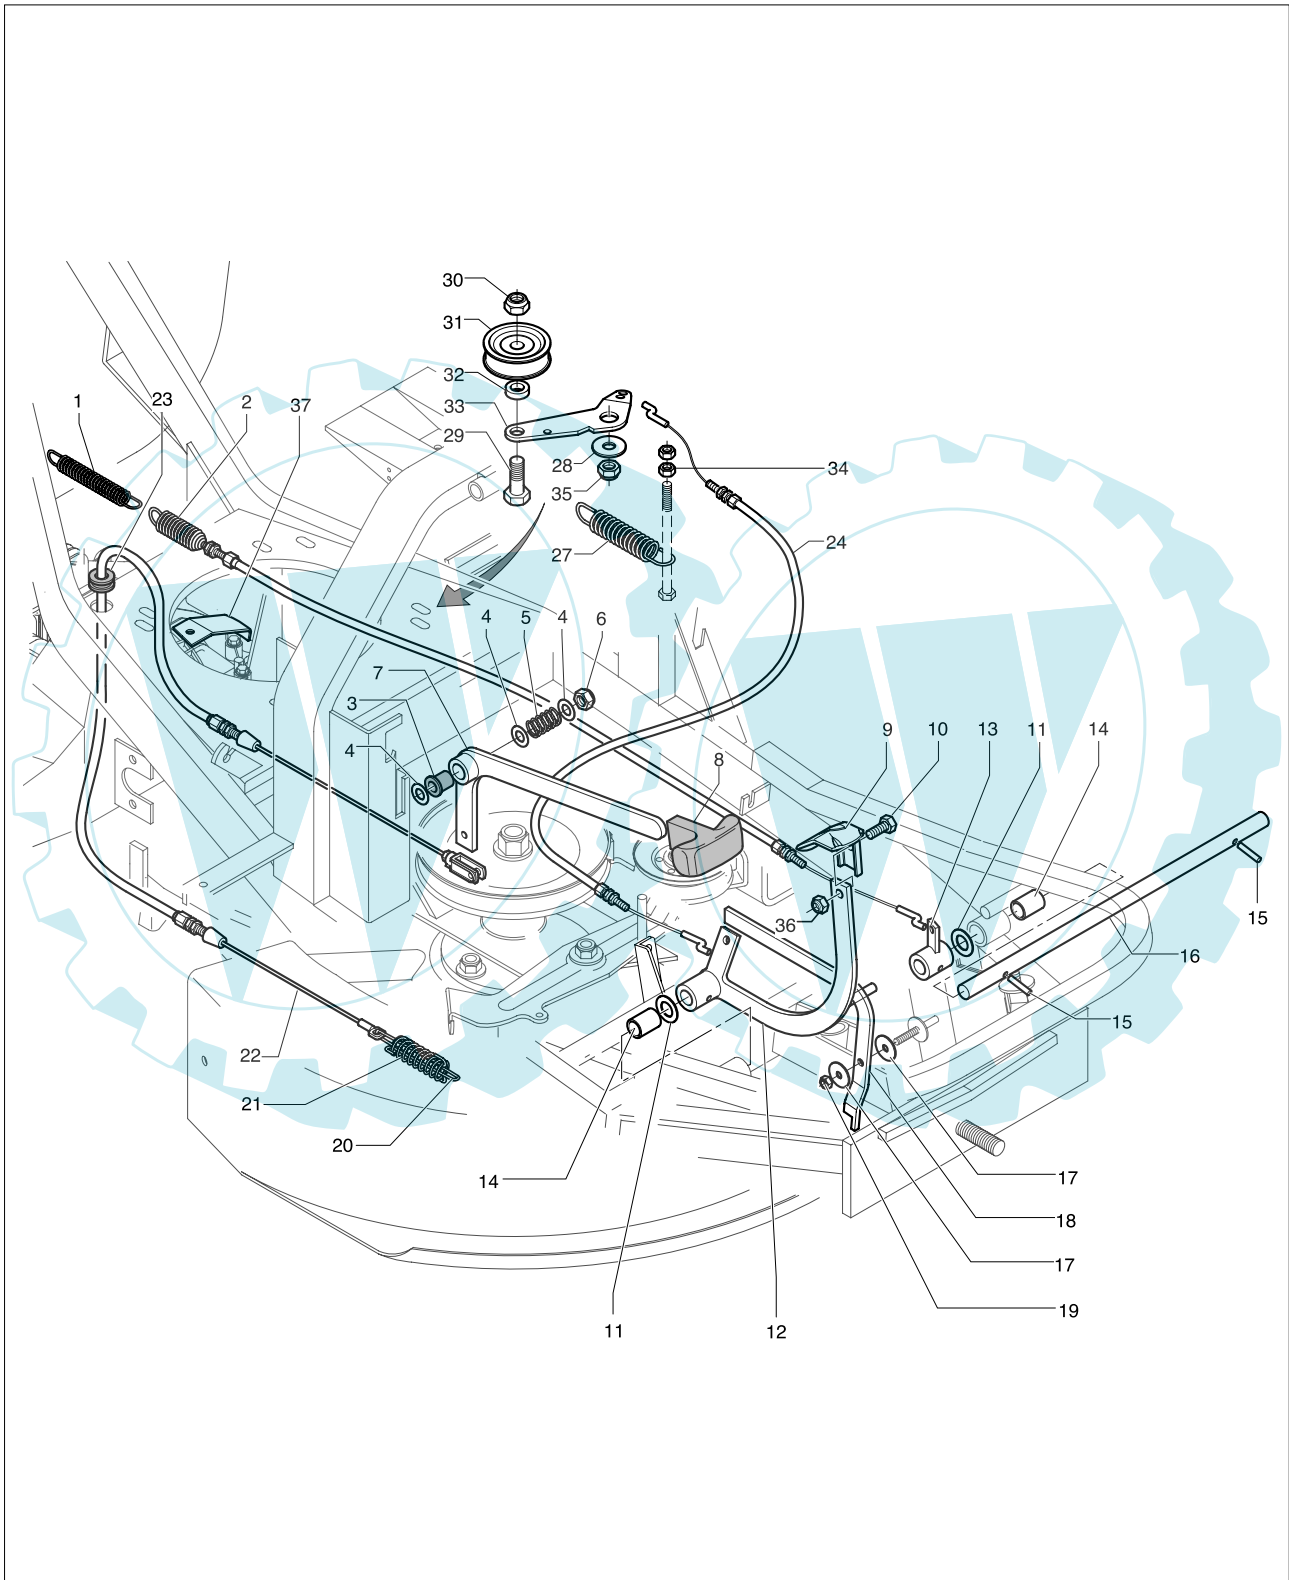

brand **BERNARD LOISIRS**

date

JAN/02

SHEET 11/16

Model

BL 12576 12.5HP

9538782-10

BERNARD Loisirs

brand	BERNARD LOISIRS

date	JAN/02	SHEET 12/16

BL 12576 12.5 HP

Pos	PN ELX	PN MEP	Q.ty	Note
1	531207029	10330360	1	
2	531206811	10301190	1	
3	531206801	10301060	1	
4	531206760	10300580	3	D.10.1x19x0.3 ITT
5	531206759	10300560	1	
7	531206758	10300550	1	
8	531207024	10330253	1	
9	531206773	10300743	1	
10	531208585	20382300	1	TE M8x20 UNI 5739-8.8-ZB
11	531206782	10300850	2	D.15,2x22x0,5 ITT
12	531207004	10330070	1	
13	531206777	10300780	1	
14	531206776	10300770	2	14x1
15	531206772	10300720	2	5x30 Din 7343 C70-C72
16	531206775	10300760	1	
17	531207860	10832200	2	6x24x2
18	531207005	10330082	1	
19	531208491	20281800	1	M6 H8 UNI7473- ZB
20	531206765	10300630	2	
21	531206779	10300820	1	D.20x61x3 ZNT TROP.
22	531206762	10300600	1	
23	531206763	10300610	1	
24	531207012	10330150	1	
27	531207017	10330180	1	
28	531207989	20113000	1	10x30x2,5
29	531206944	10303080	1	TE M12X35-8.8- UNI5739 ZB
30	531206835	10301560	1	M12 ALTO CL.6
31	531207019	10330200	1	
32	531207020	10330210	1	D.12X20X6HZB
33	531207018	10330190	1	
34	531207982	20106300	2	M8 H8 UNI 5587- 6S ZB
35	531207161	10501160	2	M10 H12 UNI7473-ZB
36	531208599	20404900	1	M8 H10 UNI7473-ZB
37	531207032	10330390	1	

BERNARD Loisirs

Ihr Ersatzteilspezialist im Internet