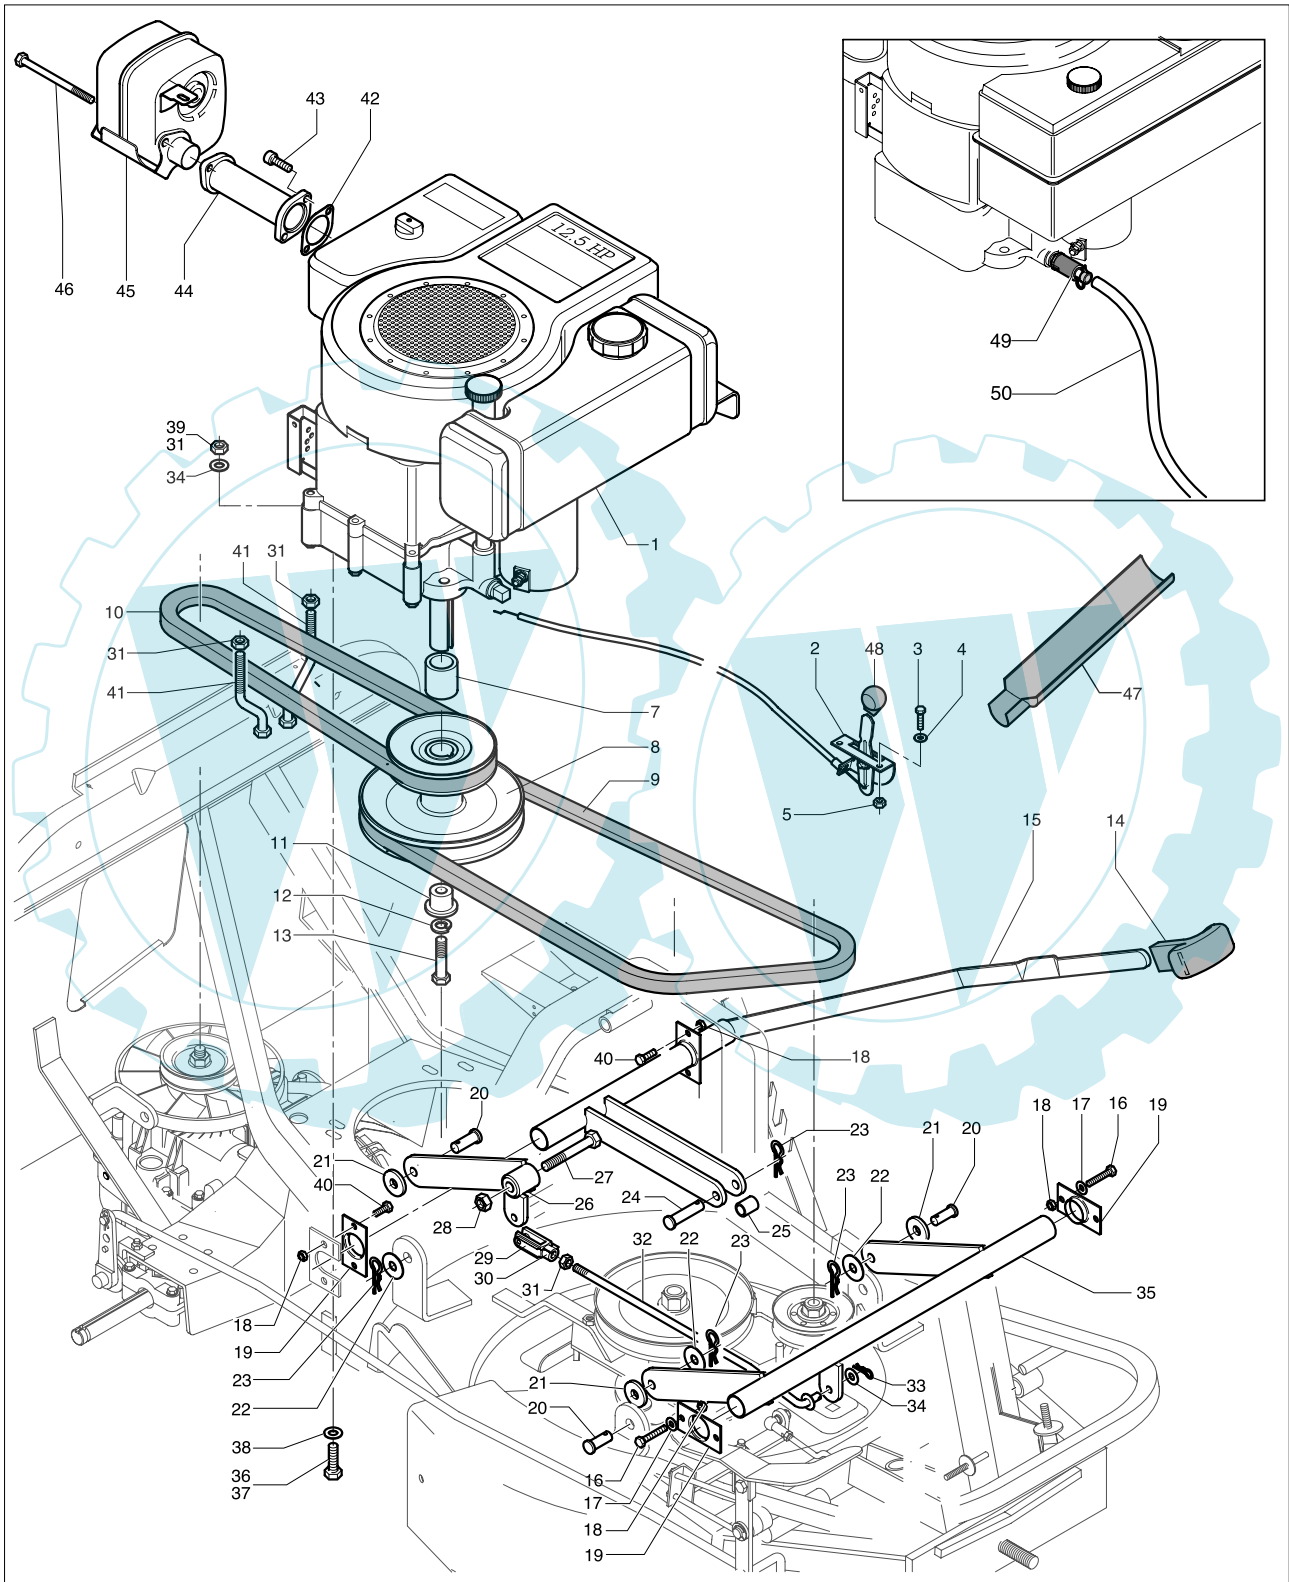

brand **BERNARD LOISIRS**

date JAN/02 SHEET 1/16

Model

BL 12576 12.5HP

9538782-10

BERNARD Loisirs

brand	BERNARD LOISIRS
-------	------------------------

date	JAN/02	SHEET 2/16
------	--------	------------

BERNARD Loisirs

brand **BERNARD LOISIRS**

date

JAN/02

SHEET 3/16

Model

BL 12576 12.5HP

9538782-10