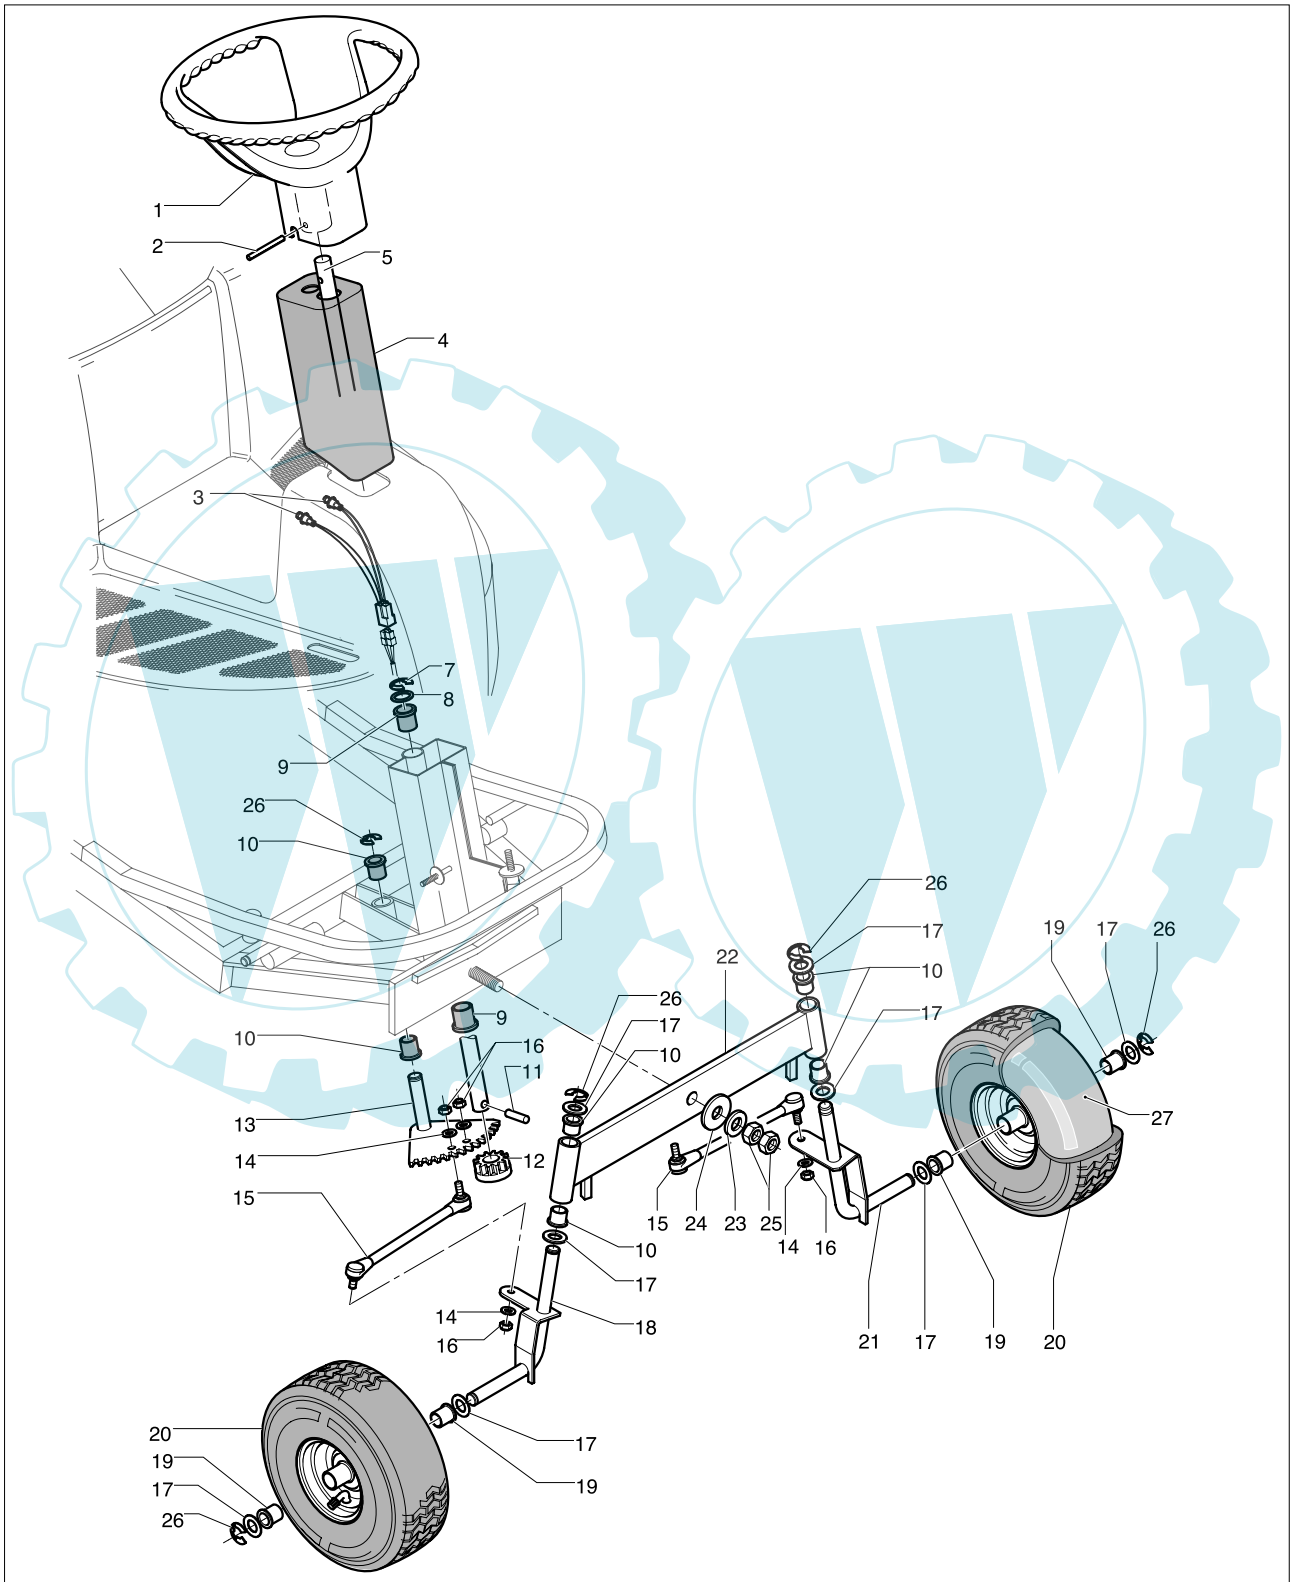

brand **BERNARD LOISIRS**

date JAN/02 SHEET 9/16

Model

BL 12576 12.5HP

9538782-10

BERNARD Loisirs

brand **BERNARD LOISIRS**

date JAN/02 SHEET 10/16

BL 12576 12.5 HP

Pos	PN ELX	PN MEP	Q.ty	Note
1	531206749	10300453	1	D.340 N.2 RAZZE
2	531206750	10300460	1	6x60
3	531206929	10302920	1	
4	531207002	10330043	1	
5	531206751	10300470	1	D.20x590
7	531206727	10300190	1	DIN 6799 D.15
8	531206725	10300160	1	ITT 20,2x30x1
9	531206757	10300530	2	20x25x30
10	531206742	10300360	6	D.16,25X20=
11	531206756	10300520	1	8x36 UNI6875
12	531206753	10300490	1	M.3.5
13	531206747	10300430	1	
14	531206617	10239900	4	8E
15	531206745	10300410	2	
16	531207982	20106300	4	M8 H8 UNI 5587-6S ZB
17	531206744	10300380	8	D17x30x2.5 UNI6592 ZNT
18	531206737	10300300	1	DX
19	531208555	20302930	4	
20	531206714	10300020	2	11x4.00-4 (280X11) yellow
20	531206713	1030002E	2	11x4.00-4(280x11-0) grey
21	531206738	10300320	1	SX
22	531206736	10300283	1	
23	531206740	10300340	1	D.16,5x34x3,5
24	531206741	10300350	1	D.18x48x4 UNI6593 ZNT
25	531206739	10300330	2	M16 UNI 5588 ZNT
26	531206926	10302850	5	D.12
27	531208575	20330300	2	

BERNARD Loisirs

Ihr Ersatzteilspezialist im Internet