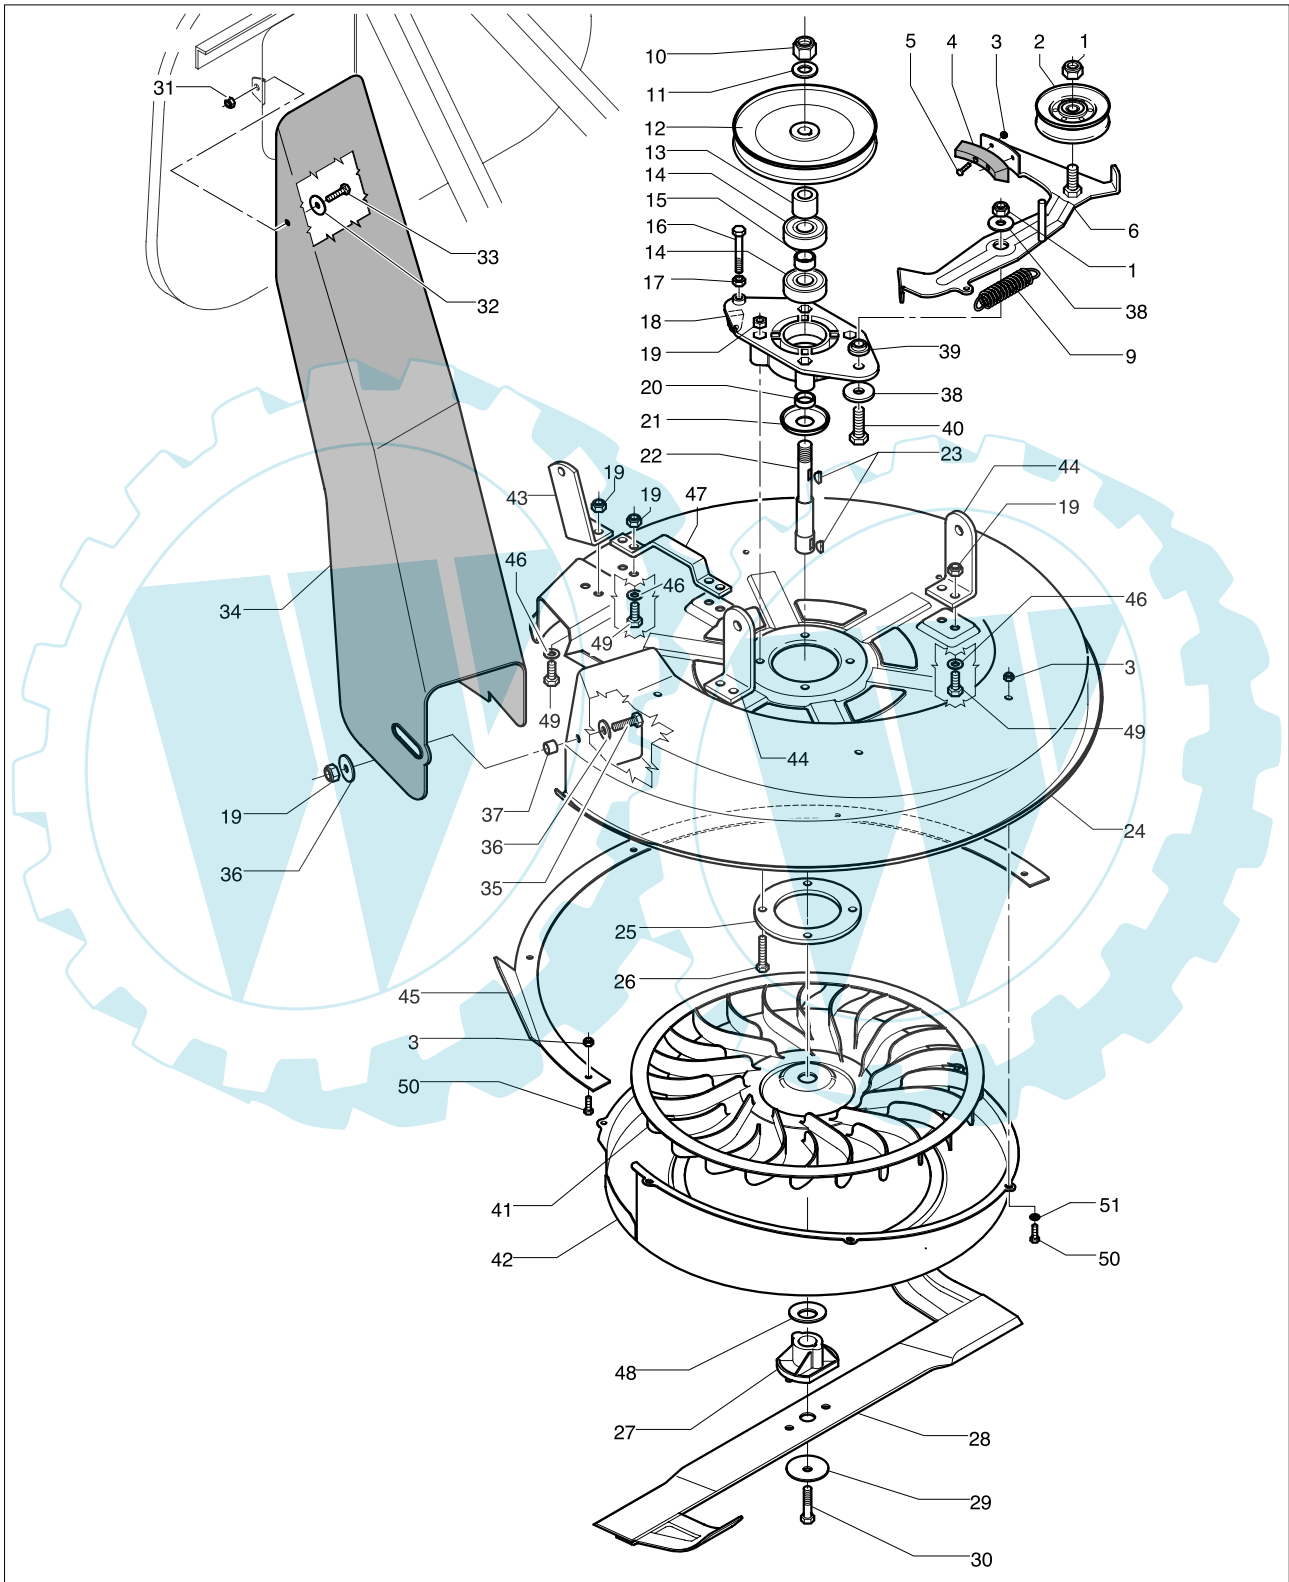

brand **BERNARD LOISIRS**

date

JAN/02

SHEET 5/16

Model

BL 12576 12.5HP

9538782-10

BERNARD Loisirs

brand	BERNARD LOISIRS

date	JAN/02	SHEET 6/16

BL 12576 12.5 HP

Pos	PN ELX	PN MEP	Q.ty	Note	Pos	PN ELX	PN MEP	Q.ty	Note
1	531206835	10301560	1	M12 ALTO CL.6	42	531206948	10303113	1	
2	531206834	10301550	1		43	531206953	10303160	1	
3	531208492	20282100	13	M5 H7 UNI7473-ZB	44	531206954	10303170	2	
4	531206836	10301580	1		45	531206957	10303243	1	
5	531207838	10830300	2	TE M5x16 UNI 5739-8,8-ZB	46	531204922	10114200	10	8x16x1,5 ZB
6	531206833	10301510	1		47	531206959	10303263	1	
9	531206962	10303290	1		48	531206966	10303340	1	DIN 2093-D.45/22
10	531206831	10301490	1	M16 UNI 7473 CL.8.8	49	531208585	20382300	10	TE M8x20 UNI 5739-8.8-ZB
11	531206744	10300380	1	D17x30x2,5 UNI6592 ZNT	50	531206963	10303300	11	TE M5x14 - UNI 5739-8.82
12	531206829	10301470	1	ZNT D.178 FORO D.16	51	531206666	10284700	5	5/15/1,5 ZB
13	531206828	10301460	1	D.17x30x25,5 ZNT					
14	531206830	10301480	2	6304-2RS					
15	531206818	10301360	1						
16	531207105	10407600	1	TE M8x70 UNI 5737-8,8-ZB					
17	531207982	20106300	1	M8 H8 UNI 5587- 6S ZB					
18	531206934	10302980	1						
19	531208599	20404900	15	M8 H10 UNI7473-ZB					
20	531206821	10301390	1	D.20x25x7					
21	531206823	10301410	1						
22	531206819	10301370	1						
23	531204907	10100900	2	4x6,5 UNI6606 WODRUF					
24	531206946	10303103	1	76 cm.					
25	531206822	10301400	1						
26	531204905	10069100	4	TE M8x45 UNI 5739-8,8-ZB					
27	531206824	10301420	1						
28	531211150	10303520	1						
29	531207237	10530900	1	11x50x2,5					
30	531208008	20120580	1	TE 3/8 UNFx37- 8,8 1/2F ZB					
31	531208491	20281800	1	M6 H8 UNI7473-ZB					
32	531207860	10832200	2	6x24x2					
33	531208053	20122600	1	M6x20 TE FL					
34	531206840	10301653	1						
35	531205196	10121700	1	TE M8x35 UNI 5739-8,8-ZB					
36	531206842	10301670	2	D.8.5x32x2,5 UNI6593					
37	531206838	10301600	1	D.10X14X16 ZNT					
38	531206943	10303070	2	D.12,5X36X2,5 Z					
39	531206942	10303060	1						
40	531206944	10303080	1	TE M12X35-8.8- UNI5739 ZB					
41	531206950	10303133	1						

BERNARD Loisirs

Ihr Ersatzteilspezialist im Internet